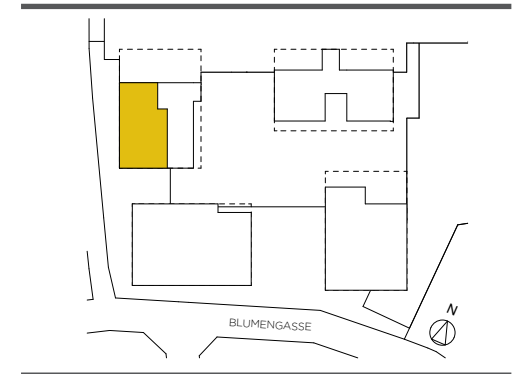

Haus C	EG/Top 1
Zimmer:	4
Bad:	2
WC:	2
Kellerabteil:	1
Abstellraum:	1
Nutzfläche ges.:	119,01 m ²
Wohnfläche:	113,99 m ²
Loggia:	5,02 m ²
Garten:	120,51 m ²
Terrasse:	4,55 m ²
HWB:	28 kWh/m ² a
fGEE:	0,77